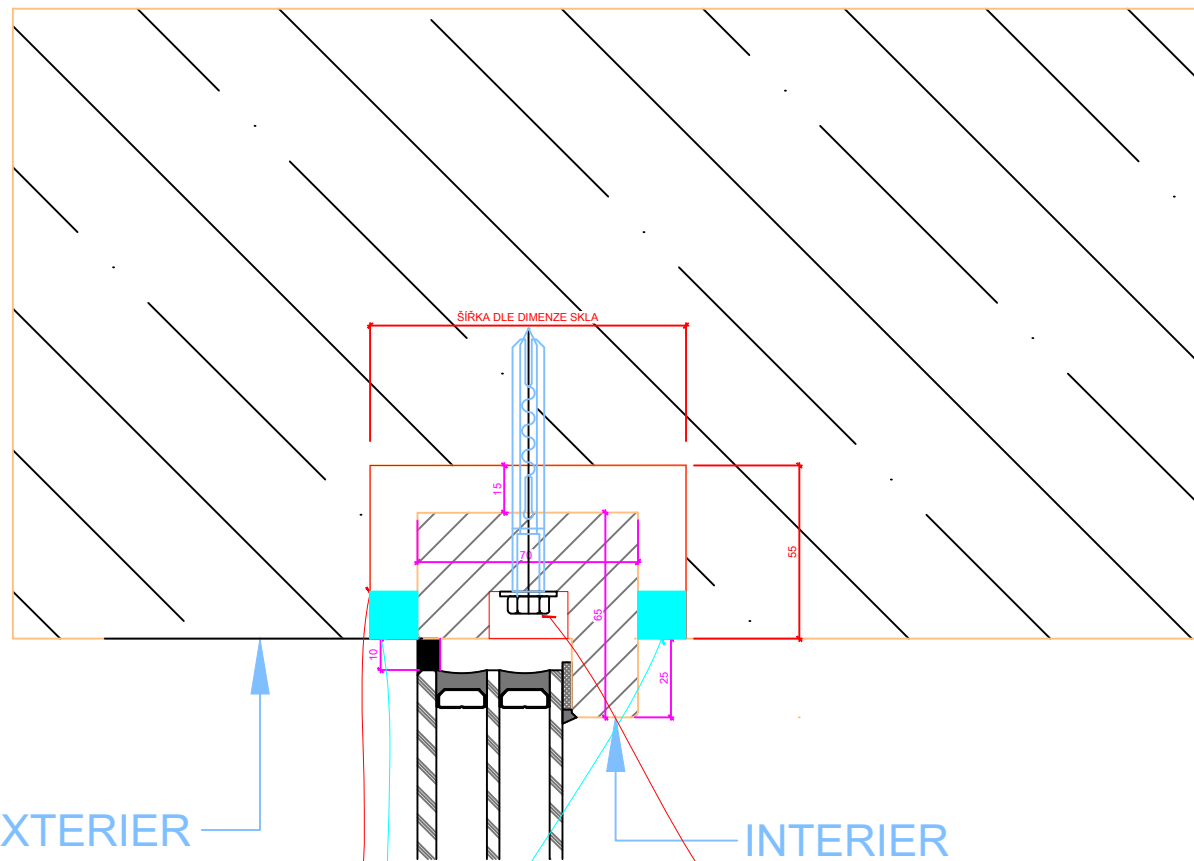

# KAPLE RUDOLEC - MOŽNÉ OSAZENÍ BEZRÁMU

VYSEKÁNÍ KAPSY PRO OSAZENÍ  
VÝROBKU U PRŮBĚŽNÉ STĚNY  
100/55 mm

DRÁŽKA PRO UKOTVENÍ VÝROBKU

KOMPRIMAČNÍ PÁSKA