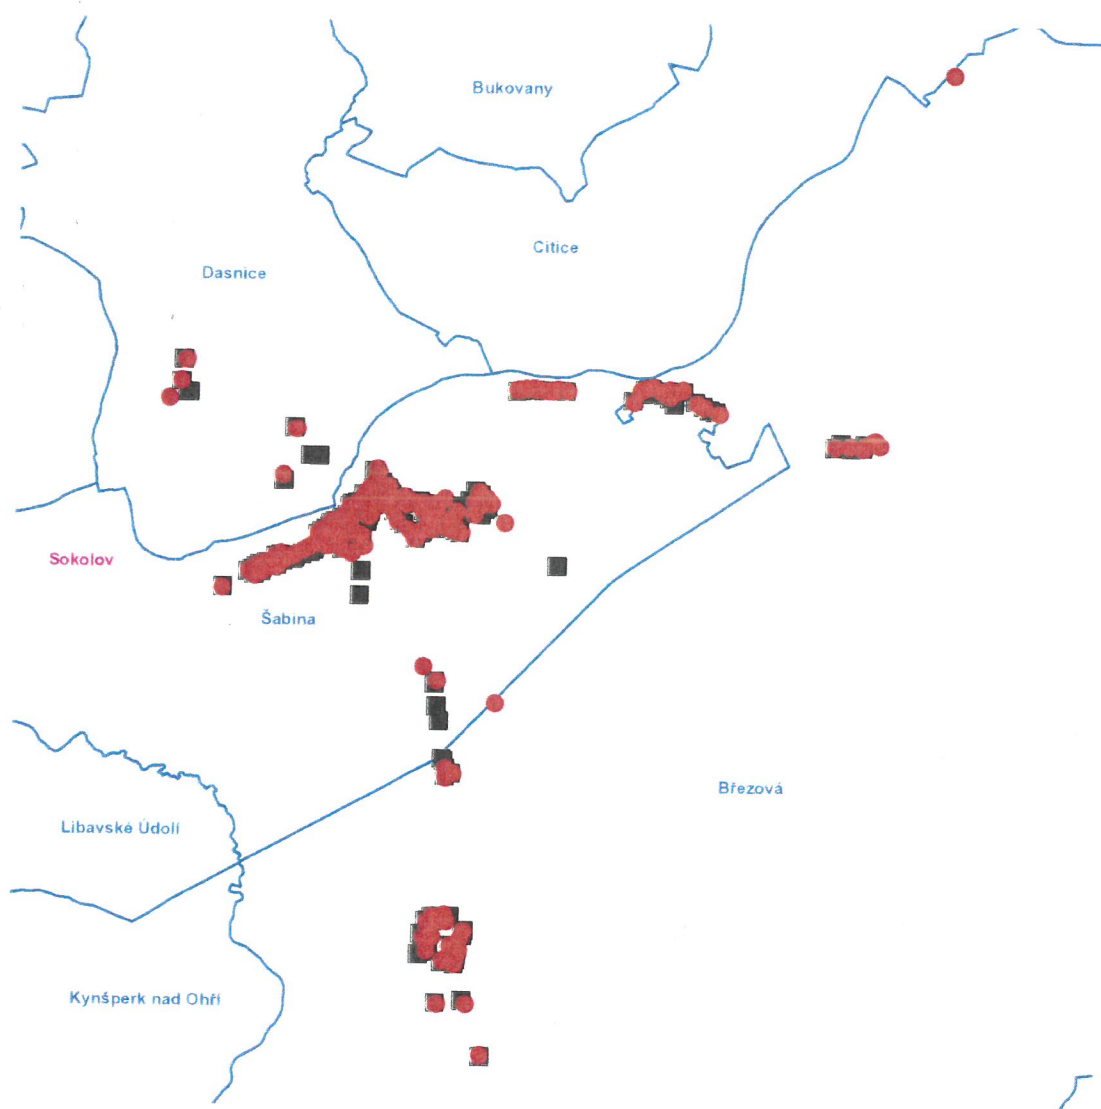

dne **4. 5. 2021** od **8:30** do **18:30** hodin

Plánovaná odstávka zahrnuje tyto lokality:

Březová (okres Sokolov)

část obce Arnoltov

č. p. 1, 3, 11, 15, 61, 65, 68, 69, 70, 72, 74-80

č. ev. 29, 30, 32, 33, 41, 65

Dasnice (okres Sokolov)

č. p. 52, 53, 92

kat. území **Dasnice** (kód **624772**): parcelní č. 199/1, 308/6

Šabina (okres Sokolov)

č. p. 1, 2, 4, 5, 6, 7, 9, 11, 12, 16, 17, 19, 24, 25, 26, 28, 29, 30, 32, 33, 36, 38, 43, 50, 51, 53, 54, 57, 59, 60, 61, 62, 69, 73, 77, 78, 80, 82-86, 88-118, 120, 122, 123, 125, 128, 129, 133, 135, 136, 137, 140, 142, 146, 147, 148, 152, 154, 156, 158, 159, 164, 165, 166

dne **4. 5. 2021** od **8:30** do **18:30** hodin

Orientační mapový podklad odstávkou dotčených lokalit

VYSVĚTLIVKY

- – adresy dotčené odstávkou elektřiny
- – místa připojení k elektrické síti dotčená odstávkou

INFORMACE ZASLÁNA

IDDS: uigbv4q (Město Březová)

IDDS: 4b8b7w8 (Obec Dasnice)

IDDS: 6cxbq3i (Obec Šabina)